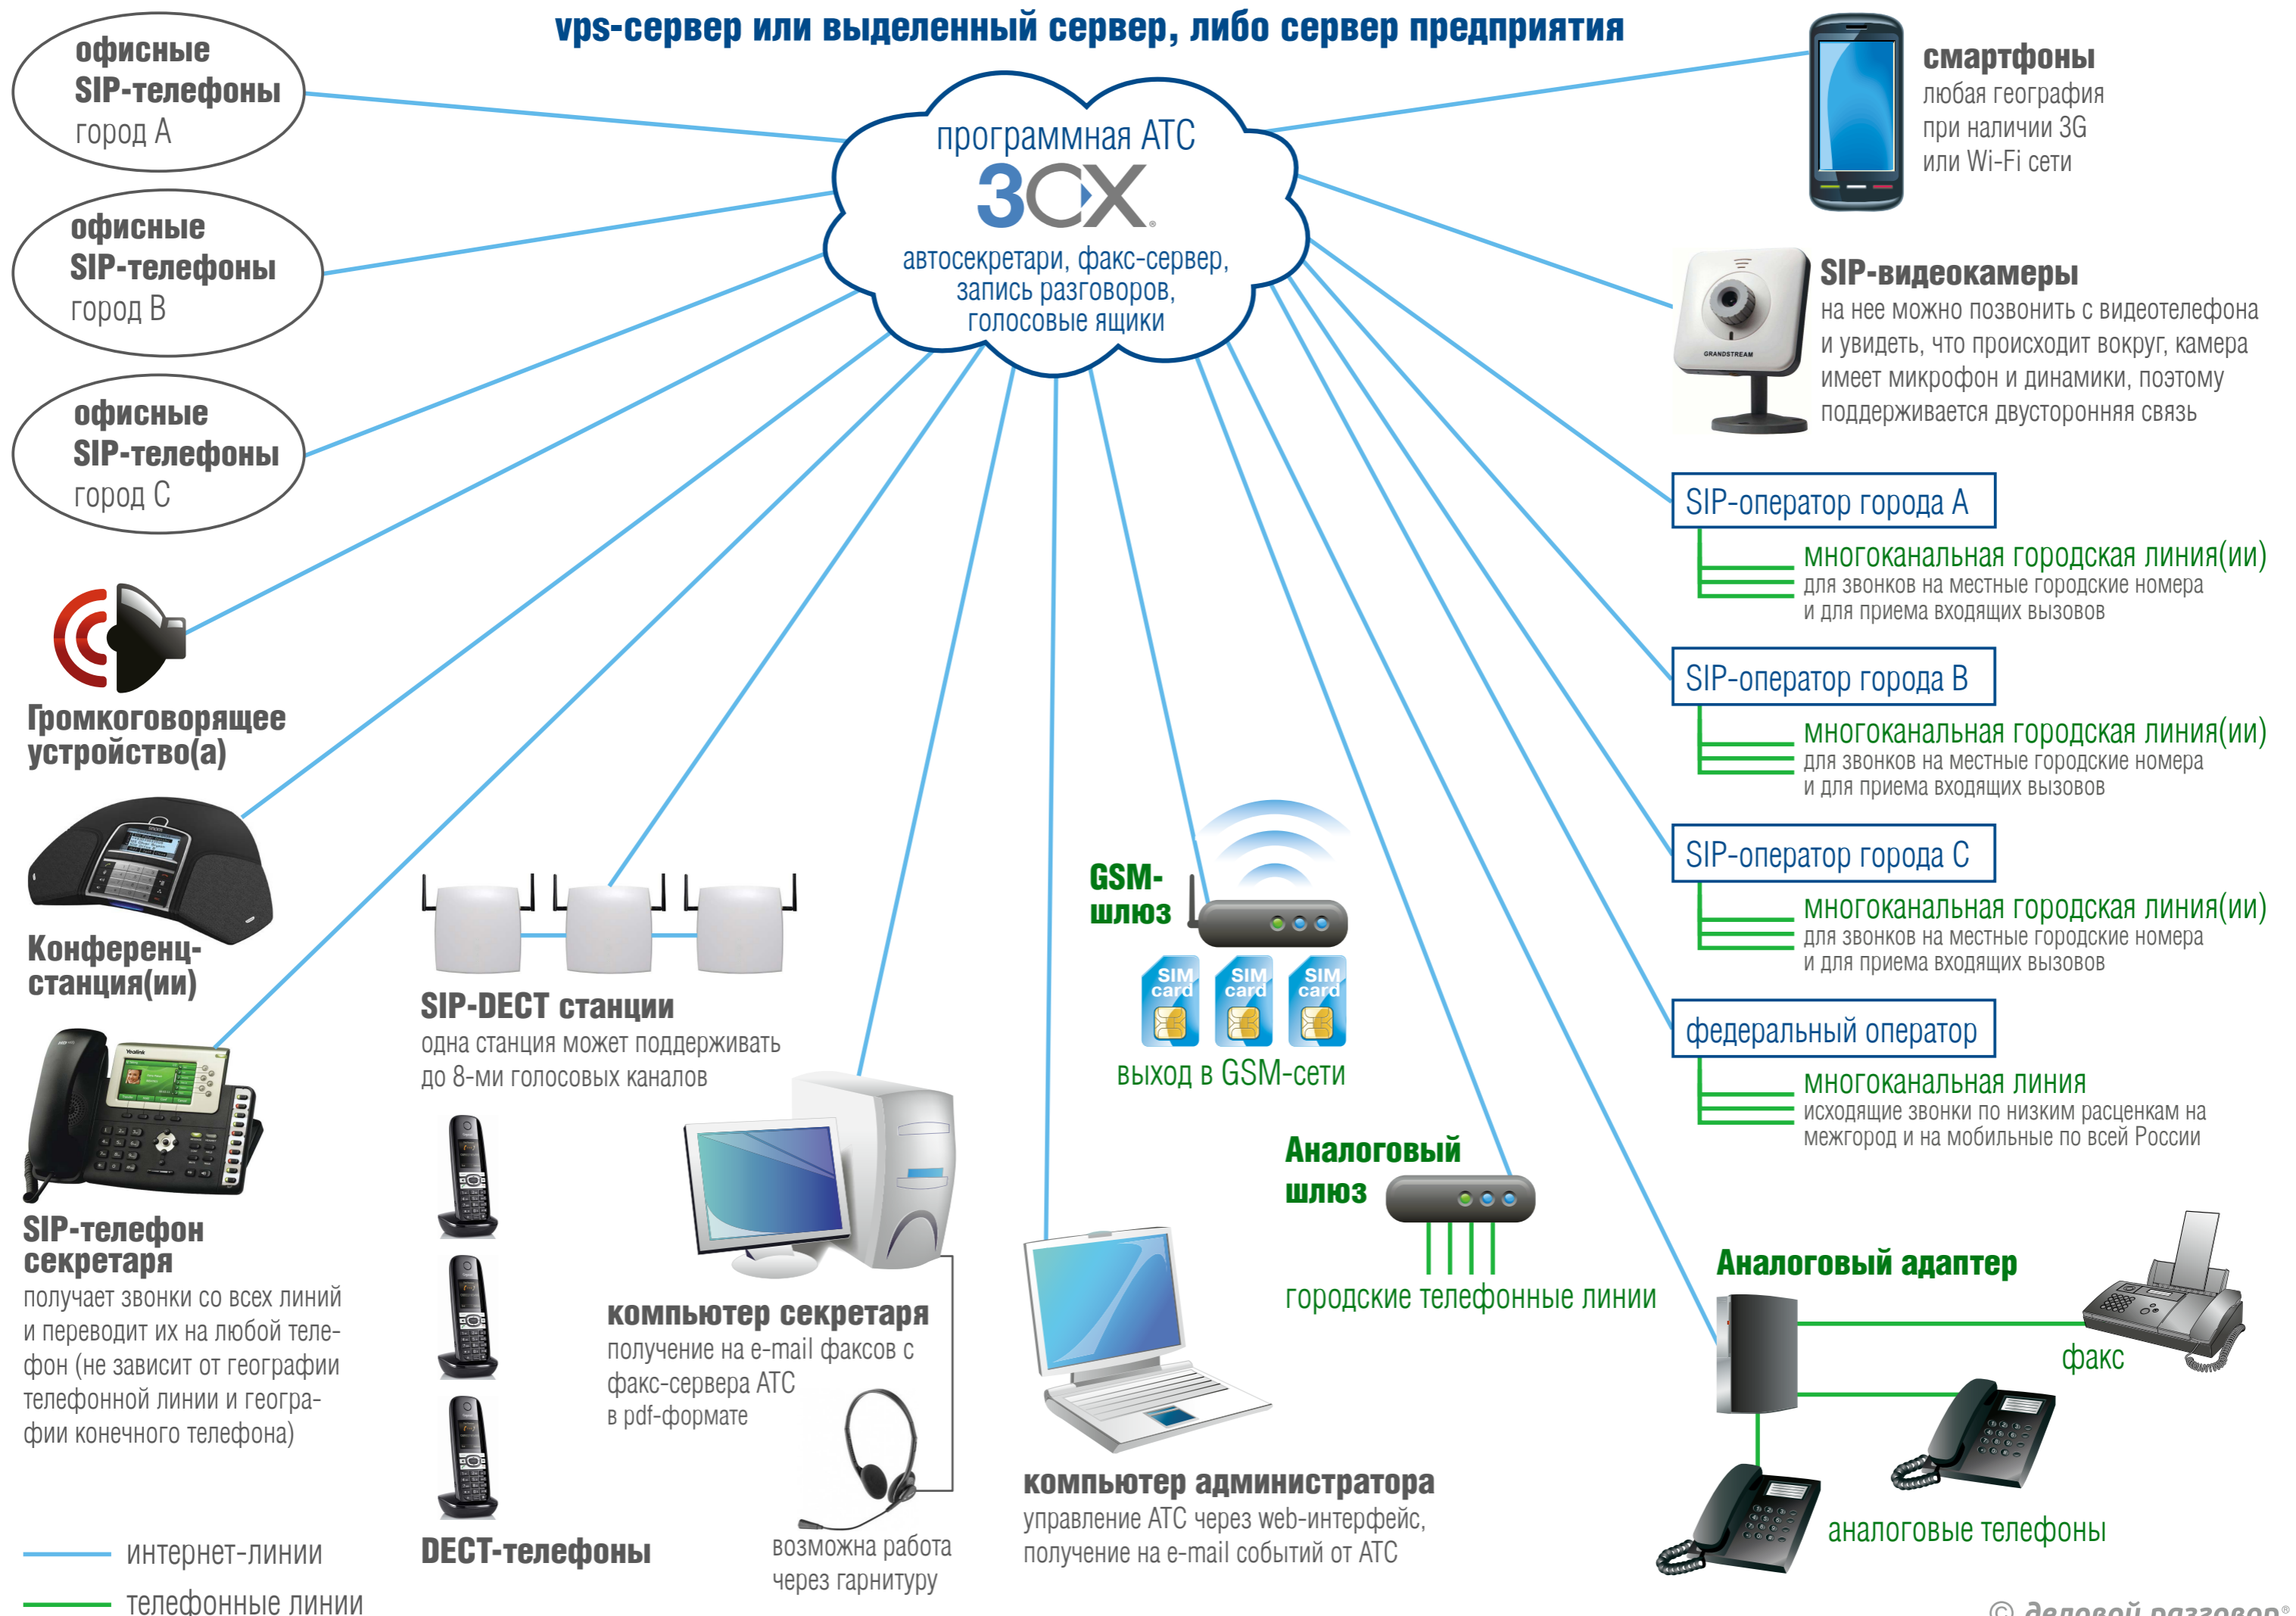

vps-сервер или выделенный сервер, либо сервер предприятия

офисные SIP-телефоны город А

офисные SIP-телефоны город В

офисные SIP-телефоны город С

Громкоговорящее устройство(а)

Конференц-станция(ии)

SIP-телефон секретаря
получает звонки со всех линий и переводит их на любой телефон (не зависит от географии телефонной линии и географии конечного телефона)

— интернет-линии
— телефонные линии

программная АТС
3CX
автосекретари, факс-сервер, запись разговоров, голосовые ящики

смартфоны
любая география при наличии 3G или Wi-Fi сети

SIP-видеокамеры
на нее можно позвонить с видеотелефона и увидеть, что происходит вокруг, камера имеет микрофон и динамики, поэтому поддерживается двусторонняя связь